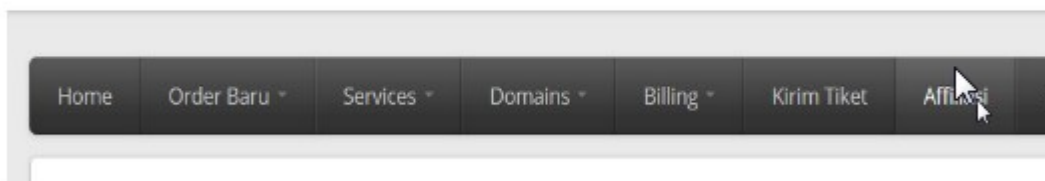

Komisi 25%

Anda bisa mendapatkan komisi 70% setiap penjualan produk

1. **Standart Hosting** = <https://pusathosting.com/standard-hosting-murah>
2. **MySQL Hosting** = <https://pusathosting.com/mysql-hosting>

Contoh Perhitungan.

Anda berhasil mereferensikan 1 pelanggan baru membeli produk Standart Hosting paket PH-350MB selama 12 bulan atau 1 tahun senilai Rp. 14.000 x 12 bulan Rp. 168.000,- tahun

Maka komisi yang akan anda dapatkan sebesar

$$25\% \times 168.000 = \text{Rp.}42.000,-$$

Jika dalam 1 bulan anda berhasil mereferensikan 10 pelanggan maka anda tinggal mengkali-kalikan komisi diatas. $\text{Rp. } 42.000 \times 10 = \text{Rp. } 420.000,-/\text{bulan}$

Cara Mendaftar

Cara pendaftaran mudah dan berikut ini adalah tahapanya

1. Buka dan daftar disini <https://client.pusathosting.com/register.php> kemudian isi sesuai dengan profil anda.
2. Login disini <https://client.pusathosting.com/clientarea.php>
3. Kemudian klik Menu Affiliasi seperti pada gambar dibawah ini

ClientArea PH

4. dan klik **Activate Affiliate Account**

Anda akan mendapatkan link unik yang bisa anda gunakan untuk mempromosikan produk kami di website anda.

From:
<https://www.pusathosting.com/kb/> - **PusatHosting Wiki**

Permanent link:
<https://www.pusathosting.com/kb/panduan-affiliasi>

Last update: **2016/04/19 10:54**