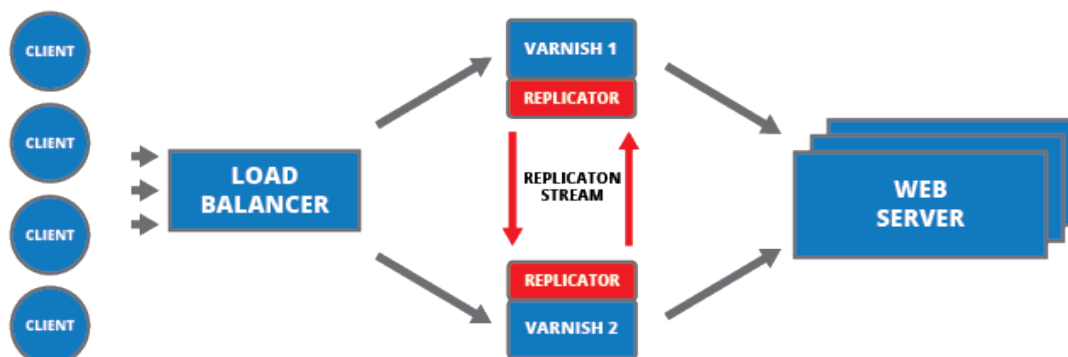

Table of Contents

Varnish Cache	1
<i>Simple Diagram</i>	1
<i>High Available Varnish Diagram</i>	1

Varnish Cache

Varnish Cache adalah software akselerator HTTP yang dapat mempercepat akses website. Varnish berbeda dengan Squid Proxy yang merupakan akselerator di sisi klien. Varnish Cache di desain lebih kepada akselerator HTTP dan digunakan oleh banyak website yang mempunyai traffic tinggi.

Simple Diagram

Diagram varnish cache sederhana dengan 1 service varnish cache dan 1 service apache,nginx,iis.

High Available Varnish Diagram

Diagram varnish high available dengan load balancer dan multiple varnish service serta multiple webserver backend.