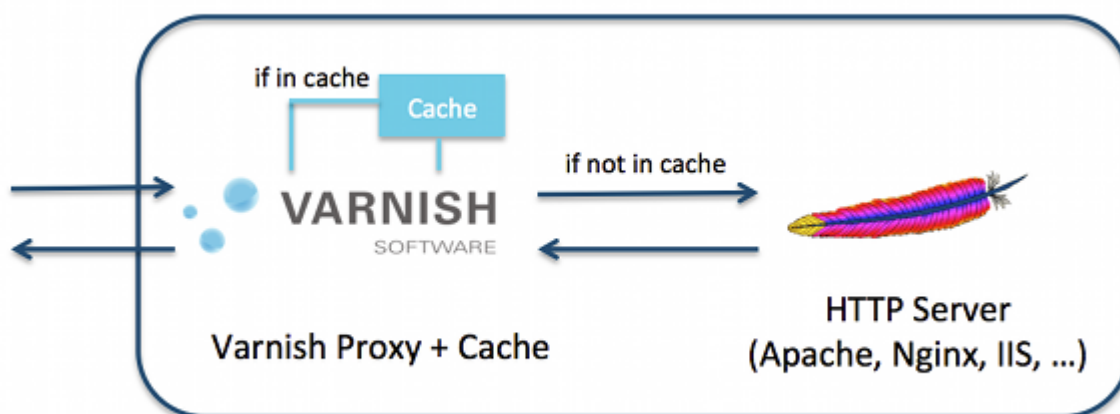

Table of Contents

Varnish Cache	1
<i>Simple Diagram</i>	1
<i>High Available Varnish Diagram</i>	1

Varnish Cache

Varnish Cache adalah software akselerator HTTP yang dapat mempercepat akses website. Varnish berbeda dengan Squid Proxy yang merupakan akselerator di sisi klien. Varnish Cache di desain lebih kepada akselerator HTTP dan digunakan oleh banyak website yang mempunyai traffic tinggi.

Simple Diagram

Diagram varnish cache sederhana dengan 1 service varnish cache dan 1 service apache,nginx,iis.

High Available Varnish Diagram

Diagram varnish high available dengan load balancer dan multiple varnish service serta multiple webserver backend.